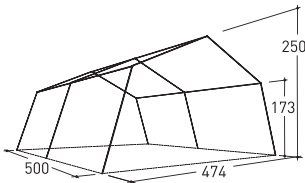

### Zelt SG 12

<b>Gewichte</b>			
Zelthaut:	26 kg	6 First- u. Traufstangen	161 cm
Zubehör:	11 kg	6 Dachstangen	161 cm
Gerüst:	15 kg	6 Stützstangen mit Bodenplatte	161 cm
Bodendecke:	9 kg	6 Knotenstücke, 3-armig	
Innenzelt:	13 kg	3 Knotenstücke, 4-armig	
		6 Rundstahlpföcke 30 cm	
		13 Pföcke T-Profil mit Stift 30 cm	

### Zelt SG 18

<b>Gewichte</b>			
Zelthaut:	34 kg	6 First- u. Traufstangen	161 cm
Zubehör:	14 kg	6 Dachstangen	161 cm
Gerüst:	15 kg	6 Stützstangen mit Bodenplatte	161 cm
Bodendecke:	11 kg	6 Knotenstücke, 3-armig, verlängert	
Innenzelt:	14 kg	3 Knotenstücke, 4-armig, verlängert	
		6 Rundstahlpföcke 30 cm	
		13 Pföcke T-Profil mit Stift 30 cm	

### Zelt SG 20

<b>Gewichte</b>			
Zelthaut:	38 kg	6 First- u. Traufstangen	244 cm
Zubehör:	14 kg	6 Dachstangen	194 cm
Gerüst:	19 kg	6 Stützstangen mit Bodenplatte	173 cm
Bodendecke:	15 kg	6 Knotenstücke, 3-armig	
Innenzelt:	15 kg	3 Knotenstücke, 4-armig	
		6 Rundstahlpföcke 30 cm	
		17 Pföcke T-Profil mit Stift 30 cm	

### Zelt SG 30

<b>Gewichte</b>			
Zelthaut:	48 kg	9 First- u. Traufstangen	194 cm
Zubehör:	16 kg	8 Dachstangen	244 cm
Gerüst:	26 kg	8 Stützstangen mit Bodenplatte	173 cm
Bodendecke:	21 kg	6 Knotenstücke, 3-armig	
Innenzelt:	19 kg	6 Knotenstücke, 4-armig	
		8 Rundstahlpföcke 30 cm	
		19 Pföcke T-Profil mit Stift 30 cm	