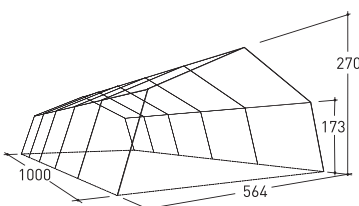

Zelt SG 50

Gewichte			
Zelthaut:	69 kg	15 First- u. Traufstangen	194 cm
Zubehör:	22 kg	12 Dachstangen	244 cm
Gerüst:	40 kg	12 Stützstangen mit Bodenplatte	173 cm
Bodendecke:	36 kg	6 Knotenstücke, 3-armig	
Innenzelt:	28 kg	12 Knotenstücke, 4-armig	
		12 Rundstahlpföcke 30 cm	
		23 Pföcke T-Profil mit Stift 30 cm