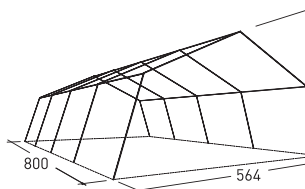

Zelt SG 40

Gewichte			
Zelthaut:	59 kg	12 First- u. Traufstangen	194 cm
Zubehör:	19 kg	10 Dachstangen	244 cm
Gerüst:	34 kg	10 Stützstangen mit Bodenplatte	173 cm
Bodendecke:	28 kg	6 Knotenstücke, 3-armig	
Innenzelt:	24 kg	9 Knotenstücke, 4-armig	
		10 Rundstahlpföcke 30 cm	
		21 Pföcke T-Profil mit Stift 30 cm