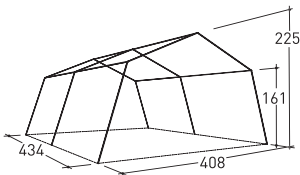

### Zelt SG 12

<b>Gewichte</b>			
Zelthaut:	26 kg	6 First- u. Traufstangen	161 cm
Zubehör:	11 kg	6 Dachstangen	161 cm
Gerüst:	15 kg	6 Stützstangen mit Bodenplatte	161 cm
Bodendecke:	9 kg	6 Knotenstücke, 3-armig	
Innenzelt:	13 kg	3 Knotenstücke, 4-armig	
		6 Rundstahlpföcke 30 cm	
		13 Pföcke T-Profil mit Stift 30 cm	

### Zelt SG 18

<b>Gewichte</b>			
Zelthaut:	34 kg	6 First- u. Traufstangen	161 cm
Zubehör:	14 kg	6 Dachstangen	161 cm
Gerüst:	15 kg	6 Stützstangen mit Bodenplatte	161 cm
Bodendecke:	11 kg	6 Knotenstücke, 3-armig, verlängert	
Innenzelt:	14 kg	3 Knotenstücke, 4-armig, verlängert	
		6 Rundstahlpföcke 30 cm	
		13 Pföcke T-Profil mit Stift 30 cm	

### Zelt SG 20

<b>Gewichte</b>			
Zelthaut:	38 kg	6 First- u. Traufstangen	244 cm
Zubehör:	14 kg	6 Dachstangen	194 cm
Gerüst:	19 kg	6 Stützstangen mit Bodenplatte	173 cm
Bodendecke:	15 kg	6 Knotenstücke, 3-armig	
Innenzelt:	15 kg	3 Knotenstücke, 4-armig	
		6 Rundstahlpföcke 30 cm	
		17 Pföcke T-Profil mit Stift 30 cm	

### Zelt SG 30

<b>Gewichte</b>			
Zelthaut:	48 kg	9 First- u. Traufstangen	194 cm
Zubehör:	16 kg	8 Dachstangen	244 cm
Gerüst:	26 kg	8 Stützstangen mit Bodenplatte	173 cm
Bodendecke:	21 kg	6 Knotenstücke, 3-armig	
Innenzelt:	19 kg	6 Knotenstücke, 4-armig	
		8 Rundstahlpföcke 30 cm	
		19 Pföcke T-Profil mit Stift 30 cm	