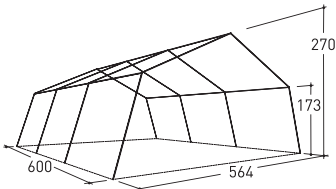

### Zelt SG 12

<b>Gewichte</b>			
Zelthaut:	26 kg	6 First- u. Traufstangen	161 cm
Zubehör:	11 kg	6 Dachstangen	161 cm
Gerüst:	15 kg	6 Stützstangen mit Bodenplatte	161 cm
Bodendecke:	9 kg	6 Knotenstücke, 3-armig	
Innenzelt:	13 kg	3 Knotenstücke, 4-armig	
		6 Rundstahlpföcke 30 cm	
		13 Pföcke T-Profil mit Stift 30 cm	

### Zelt SG 18

<b>Gewichte</b>			
Zelthaut:	34 kg	6 First- u. Traufstangen	161 cm
Zubehör:	14 kg	6 Dachstangen	161 cm
Gerüst:	15 kg	6 Stützstangen mit Bodenplatte	161 cm
Bodendecke:	11 kg	6 Knotenstücke, 3-armig, verlängert	
Innenzelt:	14 kg	3 Knotenstücke, 4-armig, verlängert	
		6 Rundstahlpföcke 30 cm	
		13 Pföcke T-Profil mit Stift 30 cm	

### Zelt SG 20

<b>Gewichte</b>			
Zelthaut:	38 kg	6 First- u. Traufstangen	244 cm
Zubehör:	14 kg	6 Dachstangen	194 cm
Gerüst:	19 kg	6 Stützstangen mit Bodenplatte	173 cm
Bodendecke:	15 kg	6 Knotenstücke, 3-armig	
Innenzelt:	15 kg	3 Knotenstücke, 4-armig	
		6 Rundstahlpföcke 30 cm	
		17 Pföcke T-Profil mit Stift 30 cm	

### Zelt SG 30

<b>Gewichte</b>			
Zelthaut:	48 kg	9 First- u. Traufstangen	194 cm
Zubehör:	16 kg	8 Dachstangen	244 cm
Gerüst:	26 kg	8 Stützstangen mit Bodenplatte	173 cm
Bodendecke:	21 kg	6 Knotenstücke, 3-armig	
Innenzelt:	19 kg	6 Knotenstücke, 4-armig	
		8 Rundstahlpföcke 30 cm	
		19 Pföcke T-Profil mit Stift 30 cm	