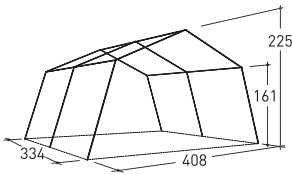

### Zelt SG 12

<b>Gewichte</b>			
Zelthaut:	26 kg	6 First- u. Traufstangen	161 cm
Zubehör:	11 kg	6 Dachstangen	161 cm
Gerüst:	15 kg	6 Stützstangen mit Bodenplatte	161 cm
Bodendecke:	9 kg	6 Knotenstücke, 3-armig	
Innenzelt:	13 kg	3 Knotenstücke, 4-armig	
		6 Rundstahlpföcke 30 cm	
		13 Pföcke T-Profil mit Stift 30 cm	

### Zelt SG 18

<b>Gewichte</b>			
Zelthaut:	34 kg	6 First- u. Traufstangen	161 cm
Zubehör:	14 kg	6 Dachstangen	161 cm
Gerüst:	15 kg	6 Stützstangen mit Bodenplatte	161 cm
Bodendecke:	11 kg	6 Knotenstücke, 3-armig, verlängert	
Innenzelt:	14 kg	3 Knotenstücke, 4-armig, verlängert	
		6 Rundstahlpföcke 30 cm	
		13 Pföcke T-Profil mit Stift 30 cm	

### Zelt SG 20

<b>Gewichte</b>			
Zelthaut:	38 kg	6 First- u. Traufstangen	244 cm
Zubehör:	14 kg	6 Dachstangen	194 cm
Gerüst:	19 kg	6 Stützstangen mit Bodenplatte	173 cm
Bodendecke:	15 kg	6 Knotenstücke, 3-armig	
Innenzelt:	15 kg	3 Knotenstücke, 4-armig	
		6 Rundstahlpföcke 30 cm	
		17 Pföcke T-Profil mit Stift 30 cm	

### Zelt SG 30

<b>Gewichte</b>			
Zelthaut:	48 kg	9 First- u. Traufstangen	194 cm
Zubehör:	16 kg	8 Dachstangen	244 cm
Gerüst:	26 kg	8 Stützstangen mit Bodenplatte	173 cm
Bodendecke:	21 kg	6 Knotenstücke, 3-armig	
Innenzelt:	19 kg	6 Knotenstücke, 4-armig	
		8 Rundstahlpföcke 30 cm	
		19 Pföcke T-Profil mit Stift 30 cm	