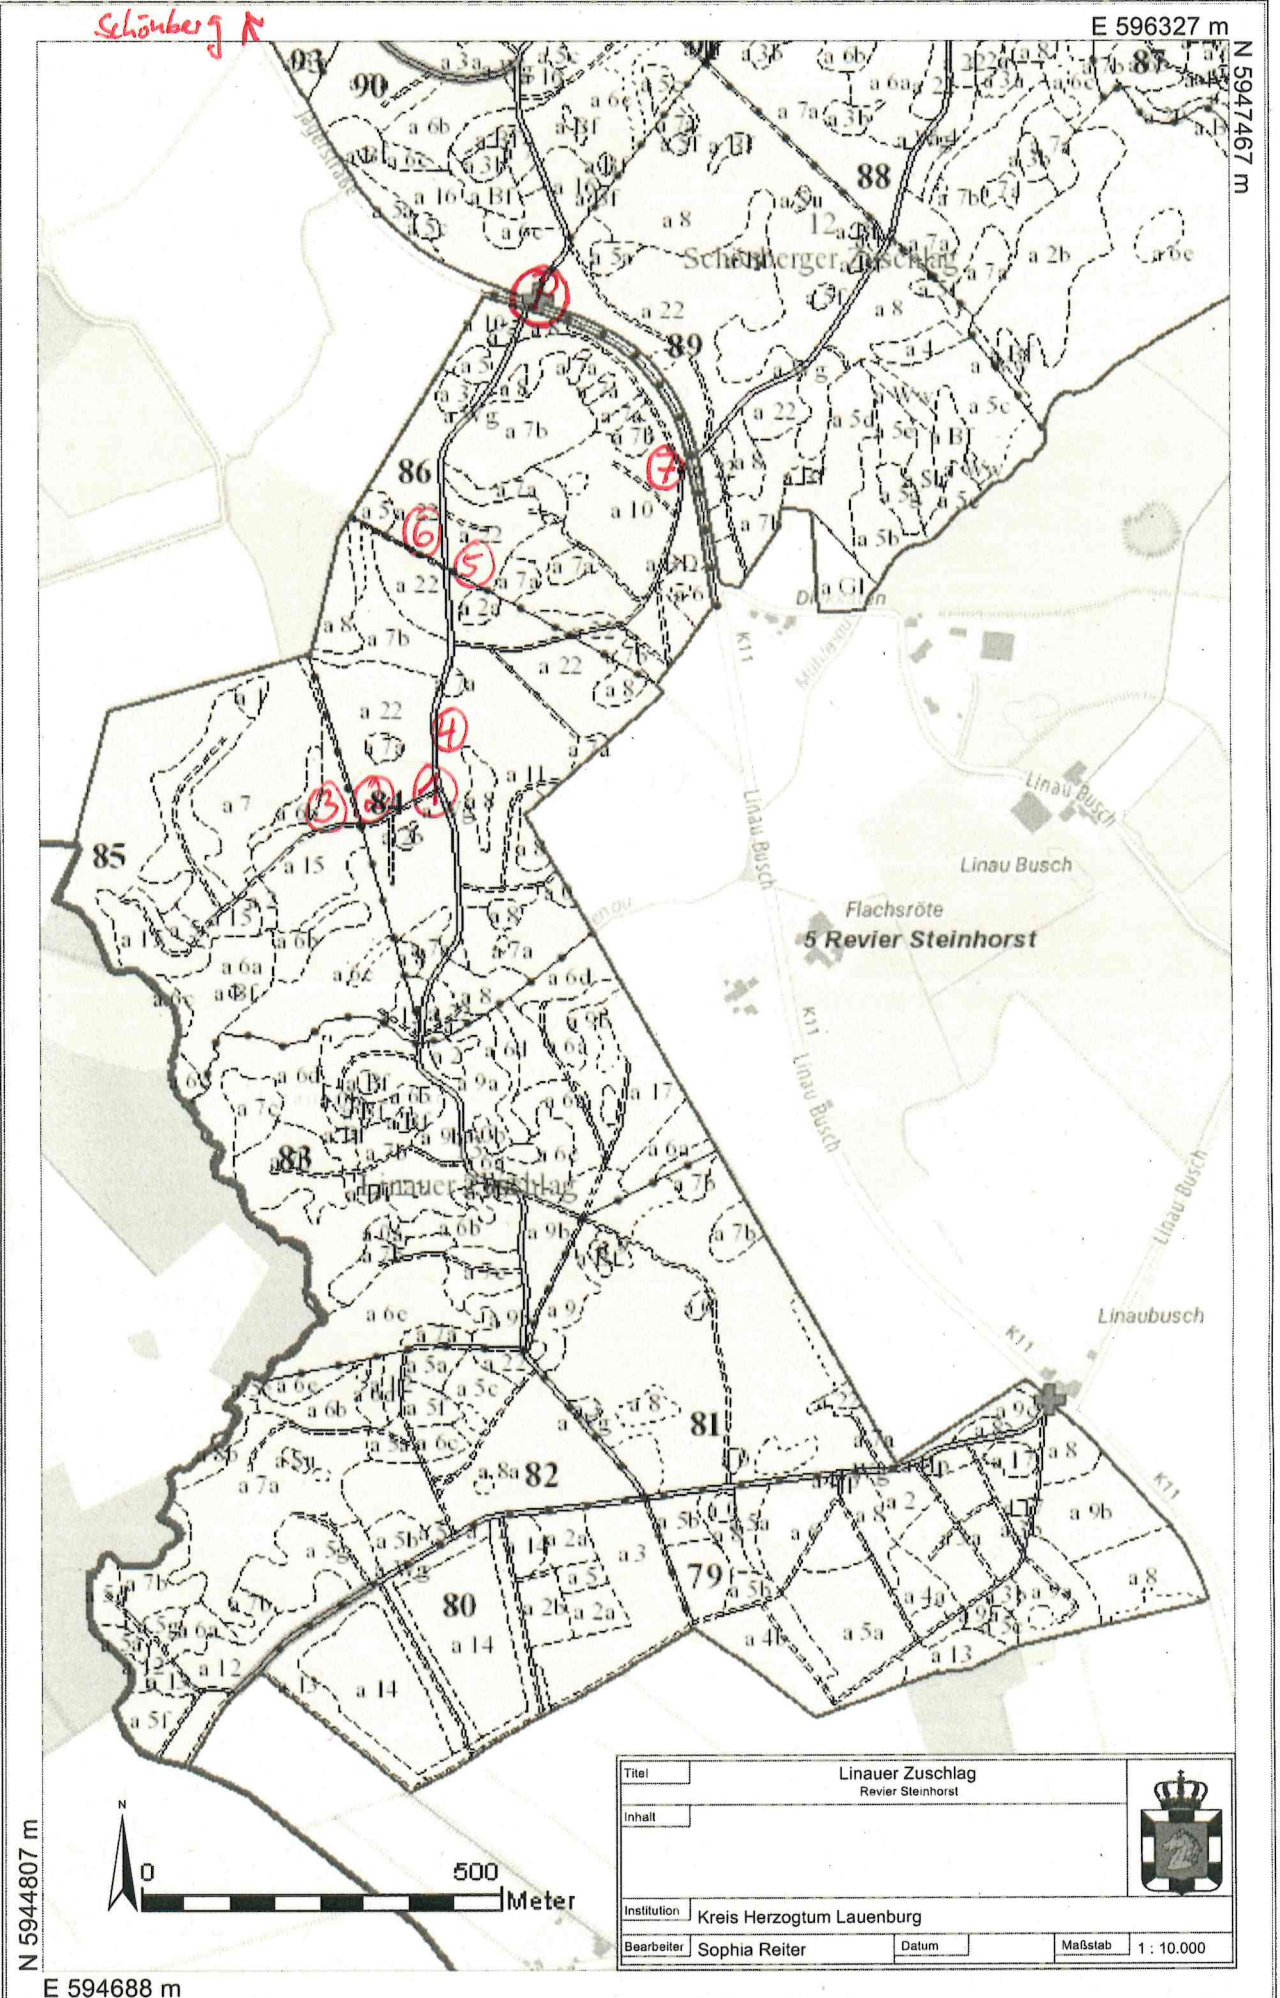

Schönberg ↗

E 596327 m

N 5947467 m

N 5944807 m

500 Meter

E 594688 m

Titel	Linauer Zuschlag Revier Steinhorst		
Inhalt			
Institution	Kreis Herzogtum Lauenburg		
Bearbeiter	Sophia Reiter	Datum	Maßstab 1: 10.000