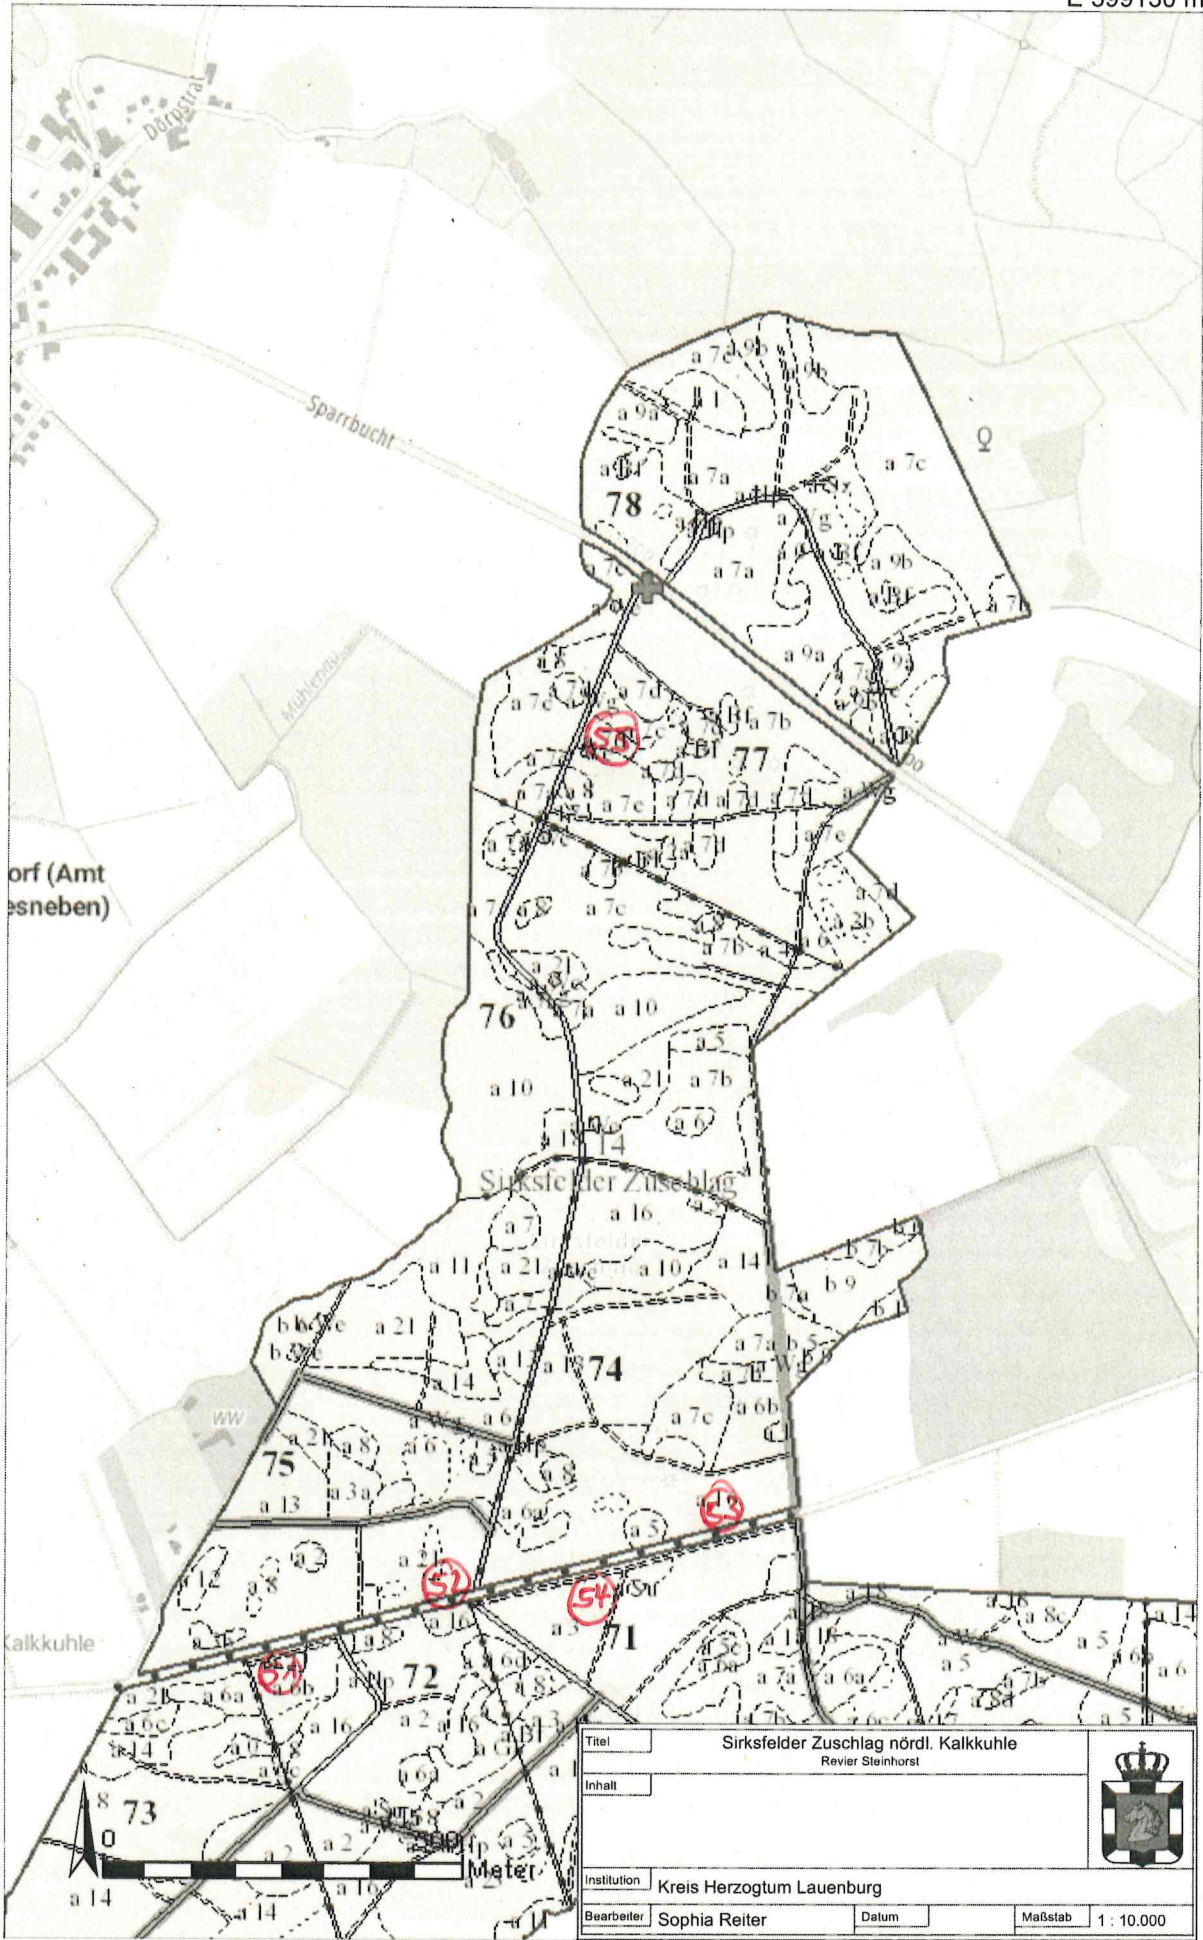

E 599130 m

N 5949048 m

orf (Amt
esneben)

Sirksfelder Zuschlag

Kalkkuhle

N 5946388 m

E 597491 m

Titel	Sirksfelder Zuschlag nördl. Kalkkuhle Revier Steinhorst		
Inhalt			
Institution	Kreis Herzogtum Lauenburg		
Bearbeiter	Sophia Reiter	Datum	Maßstab 1 : 10.000