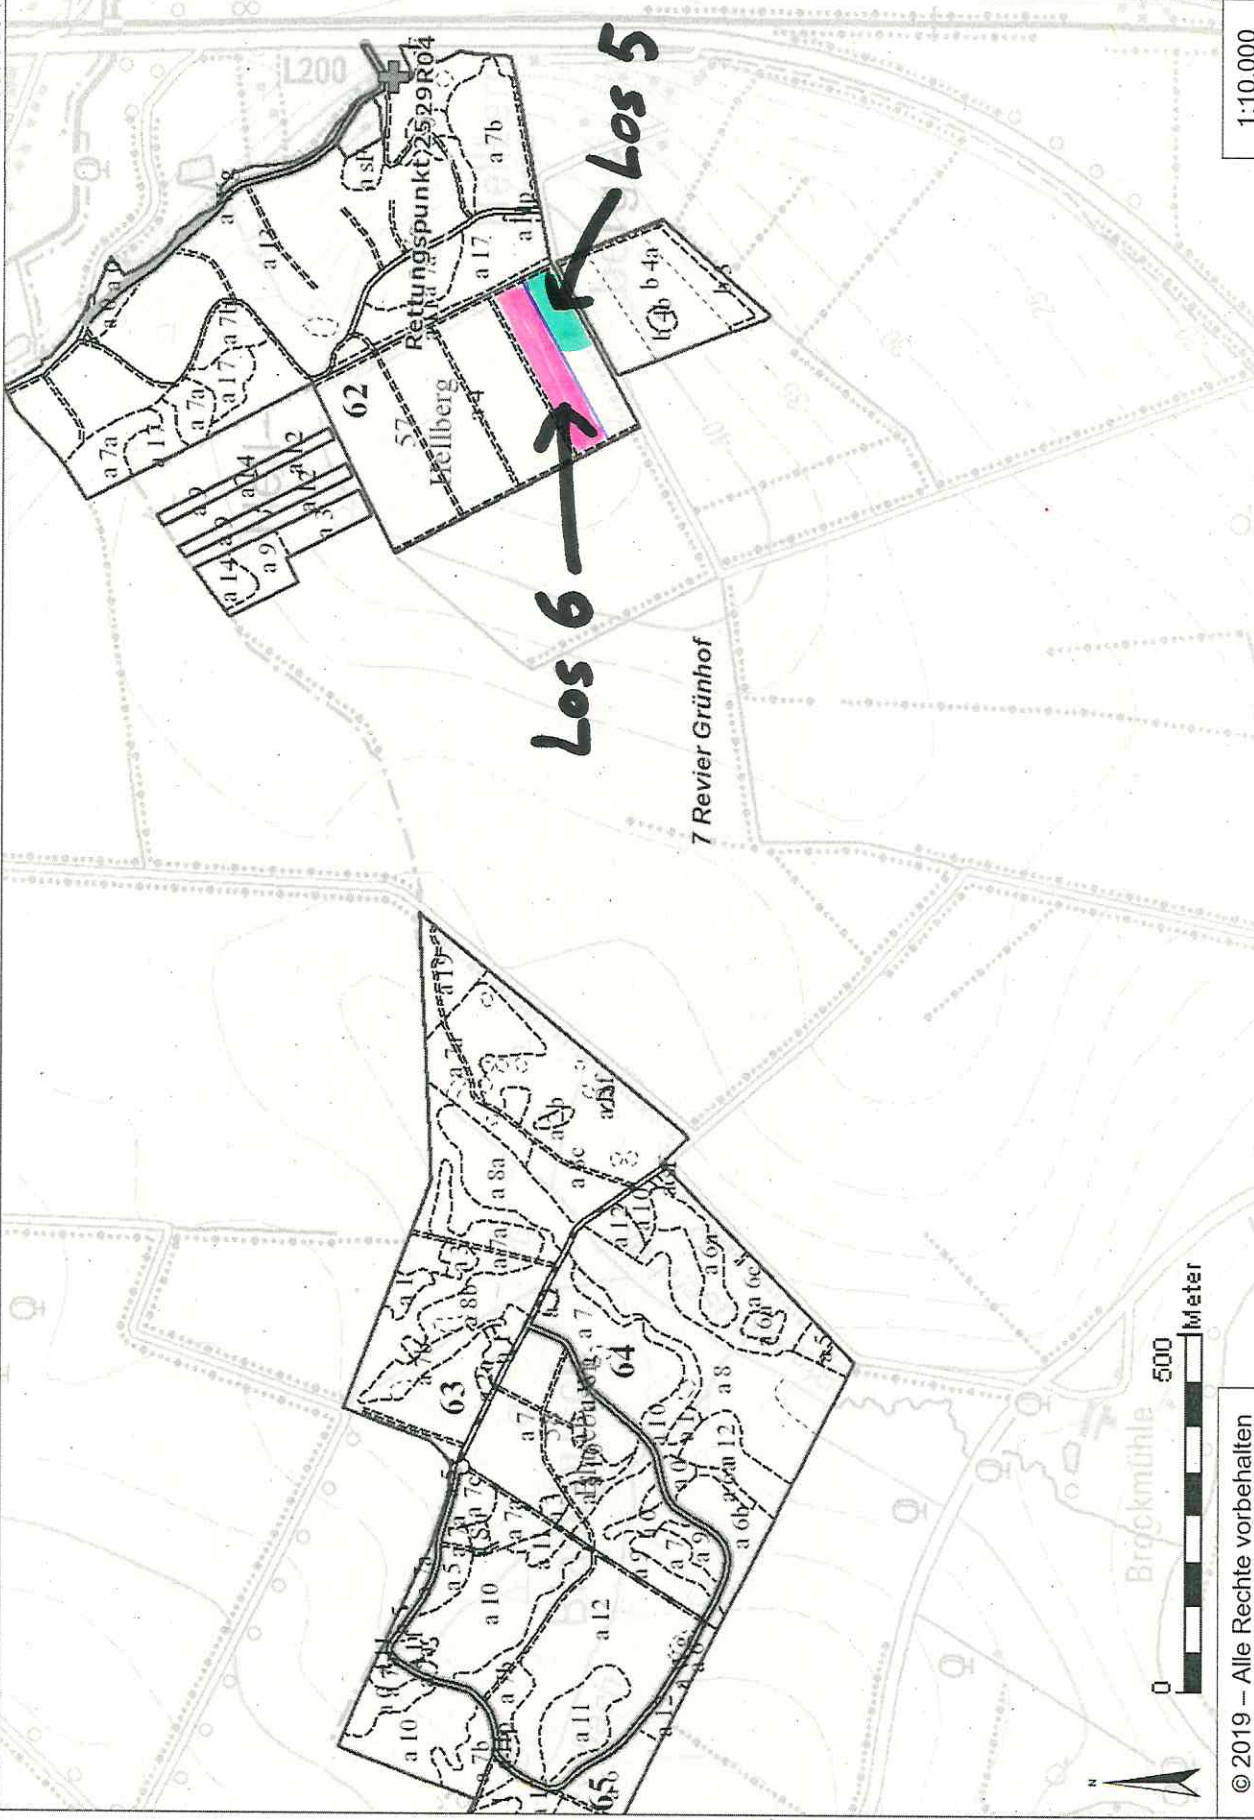

Revier Grünhof

Waldort	Abteilung	Losfolge	Baumart in %	Farbe	DF,Krone, Windwurf (WF)	Bemerkung	Taxe*
Krukower Zuschlag	36a	4	Eiche50%, Buche 50%	rot	Durchforstung	Alle Bäume die mit roter Farbe markiert sind, innerhalb des Loses, sind zu fällen. Keine Bäume mit gelben oder roten Bändern fällen. Standort: https://maps.app.goo.gl/dCxNhm45WA25YEJz7	545
Hellberg	62a	5	Eiche 90%, Buche 10%	rot	Durchforstung	Alle Bäume mit roter Markierung innerhalb des Loses sind zu fällen. Keine Bäume mit gelben oder roten Bändern fällen. Standort: https://maps.app.goo.gl/cdax2seuLKyQ72kk6	375
Hellberg	62a	6	Eiche 90%, Buche 10%	rot	Durchforstung	Alle Bäume mit roter Markierung innerhalb des Loses sind zu fällen. Keine Bäume mit gelben oder roten Bändern fällen. Standort: https://maps.app.goo.gl/GKoqEmDMq8LvrVvo6	1125
Fitzener Holz	86a	7	100% Buche	rot	Durchforstung	Alle Bäume mit roter Markierung innerhalb des Loses sind zu fällen. Keine Bäume mit gelben oder roten Bändern fällen. Standort: https://maps.app.goo.gl/6PoJ26kMySPK3QCTA	325
Fitzener Holz	86a	8	100% Buche	rot	Durchforstung	Alle Bäume mit roter Markierung innerhalb des Loses sind zu fällen. Keine Bäume mit gelben oder roten Bändern fällen. Standort: https://maps.app.goo.gl/yyGGARu8L1m4ACc56	145
Fitzener Holz	86a	9	100% Buche	rot	Durchforstung	Alle Bäume mit roter Markierung innerhalb des Loses sind zu fällen. Keine Bäume mit gelben oder roten Bändern fällen. Standort: https://maps.app.goo.gl/fWYToZjsezyh7DvS7	75
Fitzener Holz	86a	10	100% Buche	rot	Durchforstung	Alle Bäume mit roter Markierung innerhalb des Loses sind zu fällen. Keine Bäume mit gelben oder roten Bändern fällen. Standort: https://maps.app.goo.gl/oh7RiBKM5fXUCK8X8	170

*zzgl. 7 % MwSt.

E 607855 m
N 5925877 m

1:10.000

© 2019 – Alle Rechte vorbehalten
E 605343 m

N 5924138 m

E 610670 m
N 5931452 m

4 Revier Niendorf

Los 9

Los 10

Los 7

Los 8

7 Revier Grünhof

85

84

185

Be...

1:10.000

© 2019 – Alle Rechte vorbehalten

E 608158 m

N 5929713 m