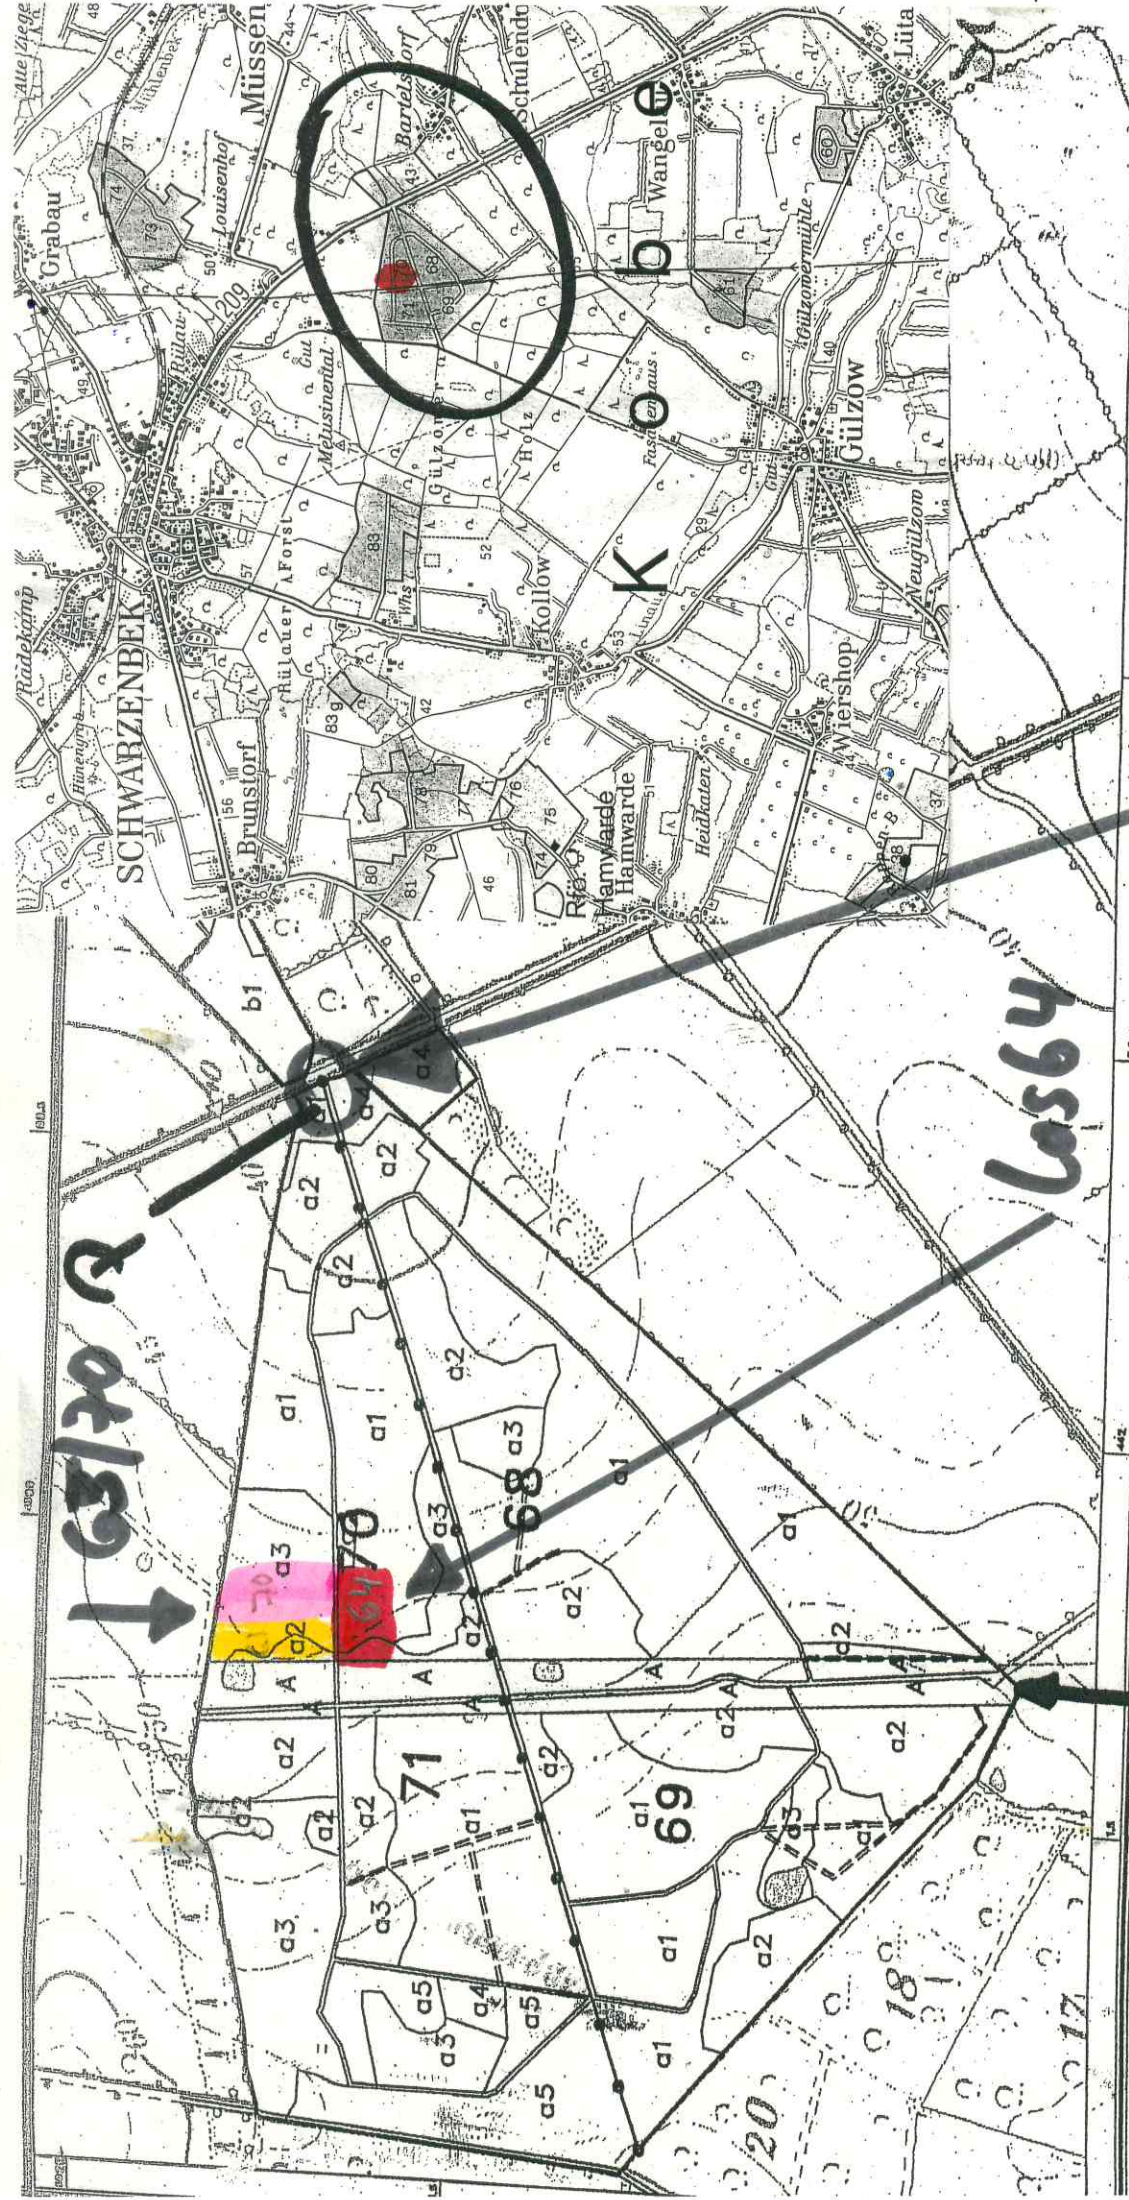

Übersicht Brennholzversteigerung Revier Hamwarde - Hier Bartelsdorfer Holz Los 63, 64 und Los 70 bis

Waldort	Abteilung	Losfolge	Ungefähre Entfernung vom Weg in m	Baumarten im Los	Los-Farbe	Durchforstung (DF),Krone (K), Windwurf (WF)	Bemerkung	Wald gesperrt am:	Taxe in €
Bartelsdorfer Holz	70	63	0-150	<u>Bu</u> , Bi,(Lä)	orange	DF	In den jeweiligen Bereichen führt die Feuerwehr Fällübungen durch. Die markierten Bäume am/ im Bankettenbereich tief/ ordentlich abschneiden und die Äste entfernen, damit ein gefahrloses Parken möglich ist.	04.bis 09.11.2024	360
Bartelsdorfer Holz	70	64	0-40	<u>Bi</u> , Bu, Ei	rot	DF			625
Bartelsdorfer Holz	70	70	0-150	<u>Bu</u> , Bi, Ei	pink	DF			460
<p>Bis 30.03.2025 Fällen erlaubt. Danach bis 27.04.2025 nur kleinsägen u. rausholen. Am 27.04.2025 letzter Tag.</p>									

Kartenlos 63, 64 + 70
 "Masken / Stromleitung"
 "Parkplatz Nutzen"

Kreisverförsteri Hamwarde
 Forstweg 33
 D-21502 Hamwarde
 Telefon: 04152/2327

16. Juli 2024