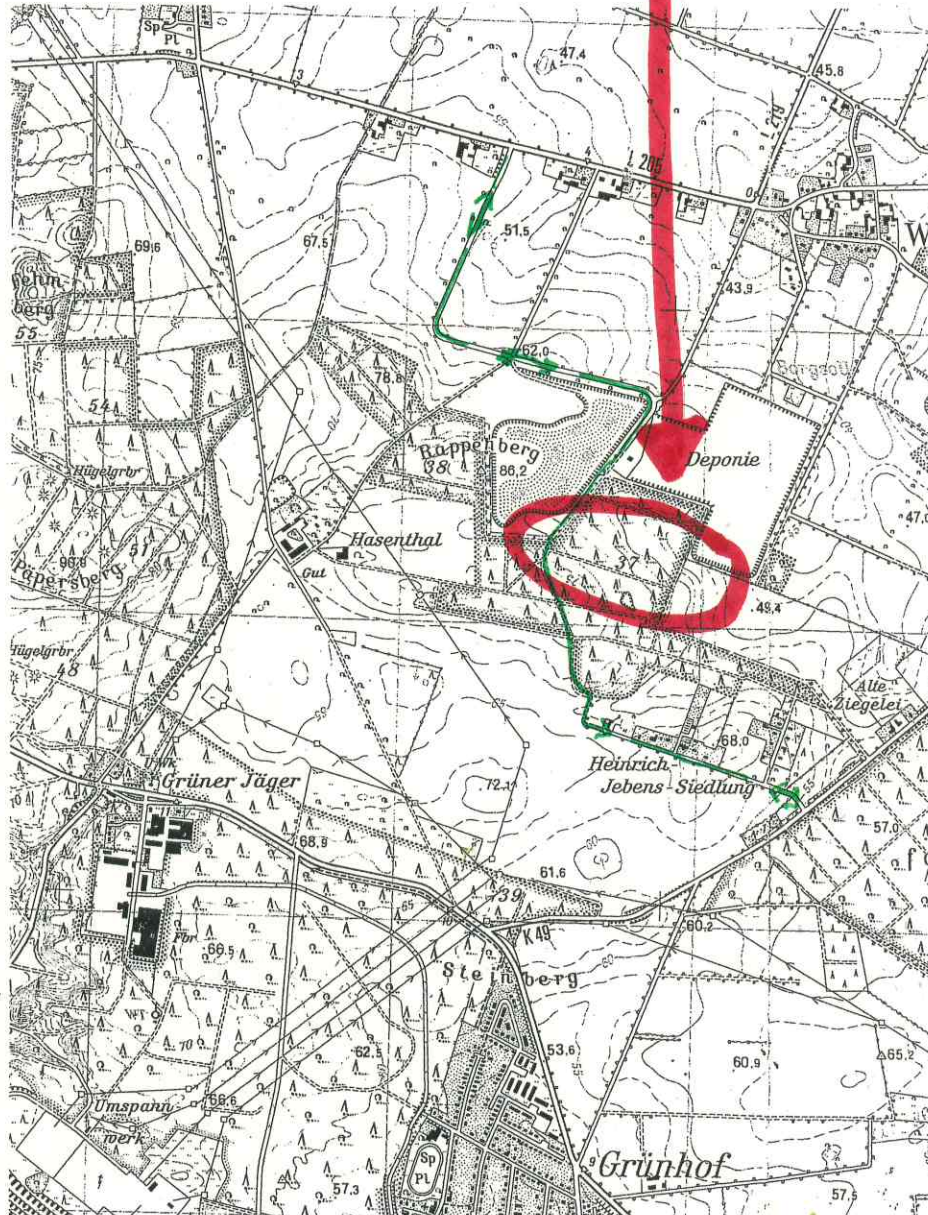

**Übersicht Brennholzversteigerung Revier Hamwarde - Hier: Forstort Rappenberg ab Los 51 bis 57**

Waldort	Abteilung	Losfolge	Ungefähre Entfernung vom Weg in m	Baumarten im Los	Los-Farbe	Durchforstung (DF),Krone (K), Windwurf (WF)	Bemerkung	Wald gesperrt am:	Taxe in €
Rappenberg	37	<b>51</b>	0-50	Bi, Bu, Ei	gelb	DF		<b>Die Holzwerbung muss am 22.02.25 vollständig abgeschlossen sein.</b>	175
Rappenberg	37	<b>52</b>	0-50	Bi, Bu, Ei	pink	DF			130
Rappenberg	37	<b>53</b>	0-50	Bi, Bu, Ei	gelb	DF			175
Rappenberg	37	<b>54</b>	0-50	Bi, Bu, Ei	orange	DF			700
Rappenberg	37	<b>55</b>	0-50	Bi, Bu, Ei	pink	DF			475
Rappenberg	37	<b>56</b>	0-50	Bi, Bu, Ei	orange	DF			280
Rappenberg	37	<b>57</b>	0-50	Bi, Bu, Ei	pink	DF			490

**In dem Bereich/ Forstort findet im Herbst/ Winter auch ein industrieller Holzeinschlag statt. Bitte Rücksicht auf die Maschinen nehmen, der Unternehmer hat Vorfahrt. Vielen Dank.**

Los  
51-57  
Revier  
Hamwarde

↙ ⇒ Zufahrt / Ausfahrt

Kreis Herzogtum Lauenburg  
Der Landrat  
Revierförsterei Hamwarde  
Forstweg 33  
21502 Hamwarde  
Tel. 0 41 52 / 23 27