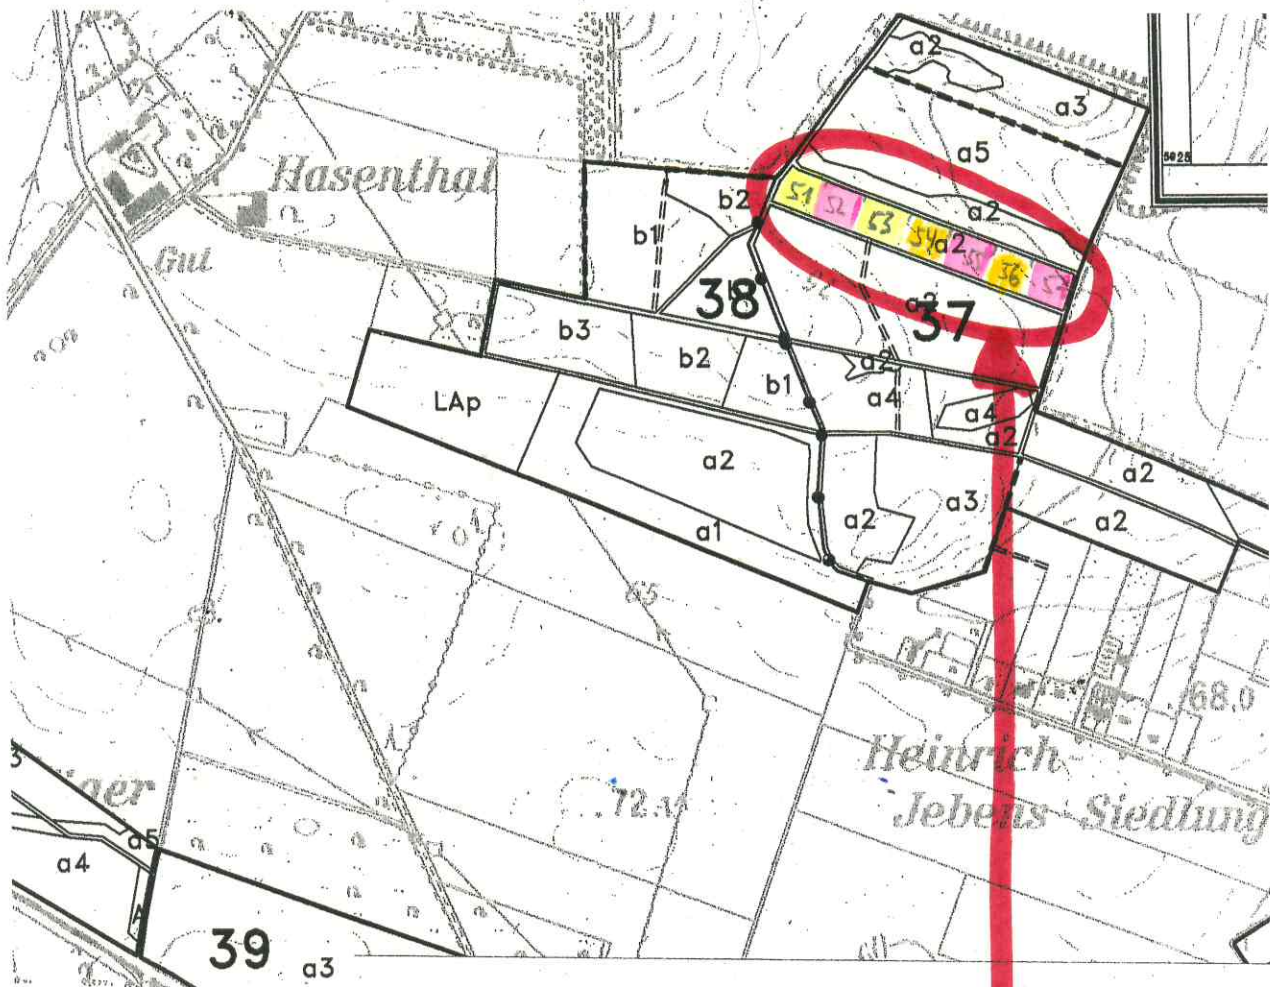

**Übersicht Brennholzversteigerung Revier Hamwarde - Hier: Forstort Rappenberg ab Los 51 bis 57**

Waldort	Abteilung	Losfolge	Ungefähre Entfernung vom Weg in m	Baumarten im Los	Los-Farbe	Durchforstung (DF),Krone (K), Windwurf (WF)	Bemerkung	Wald gesperrt am:	Taxe in €
Rappenberg	37	<b>51</b>	0-50	Bi, Bu, Ei	gelb	DF		<b>Die Holzwerbung muss am 22.02.25 vollständig abgeschlossen sein.</b>	175
Rappenberg	37	<b>52</b>	0-50	Bi, Bu, Ei	pink	DF			130
Rappenberg	37	<b>53</b>	0-50	Bi, Bu, Ei	gelb	DF			175
Rappenberg	37	<b>54</b>	0-50	Bi, Bu, Ei	orange	DF			700
Rappenberg	37	<b>55</b>	0-50	Bi, Bu, Ei	pink	DF			475
Rappenberg	37	<b>56</b>	0-50	Bi, Bu, Ei	orange	DF			280
Rappenberg	37	<b>57</b>	0-50	Bi, Bu, Ei	pink	DF			490

**In dem Bereich/ Forstort findet im Herbst/ Winter auch ein industrieller Holzeinschlag statt. Bitte Rücksicht auf die Maschinen nehmen, der Unternehmer hat Vorfahrt. Vielen Dank.**

Los  
51-57  
Revier  
Hamwarde

↙ ⇒ Zufahrt / Ausfahrt

Kreis Herzogtum Lauenburg  
Der Landrat  
Revierförsterei Hamwarde  
Forstweg 33  
21502 Hamwarde  
Tel. 0 41 52 / 23 27