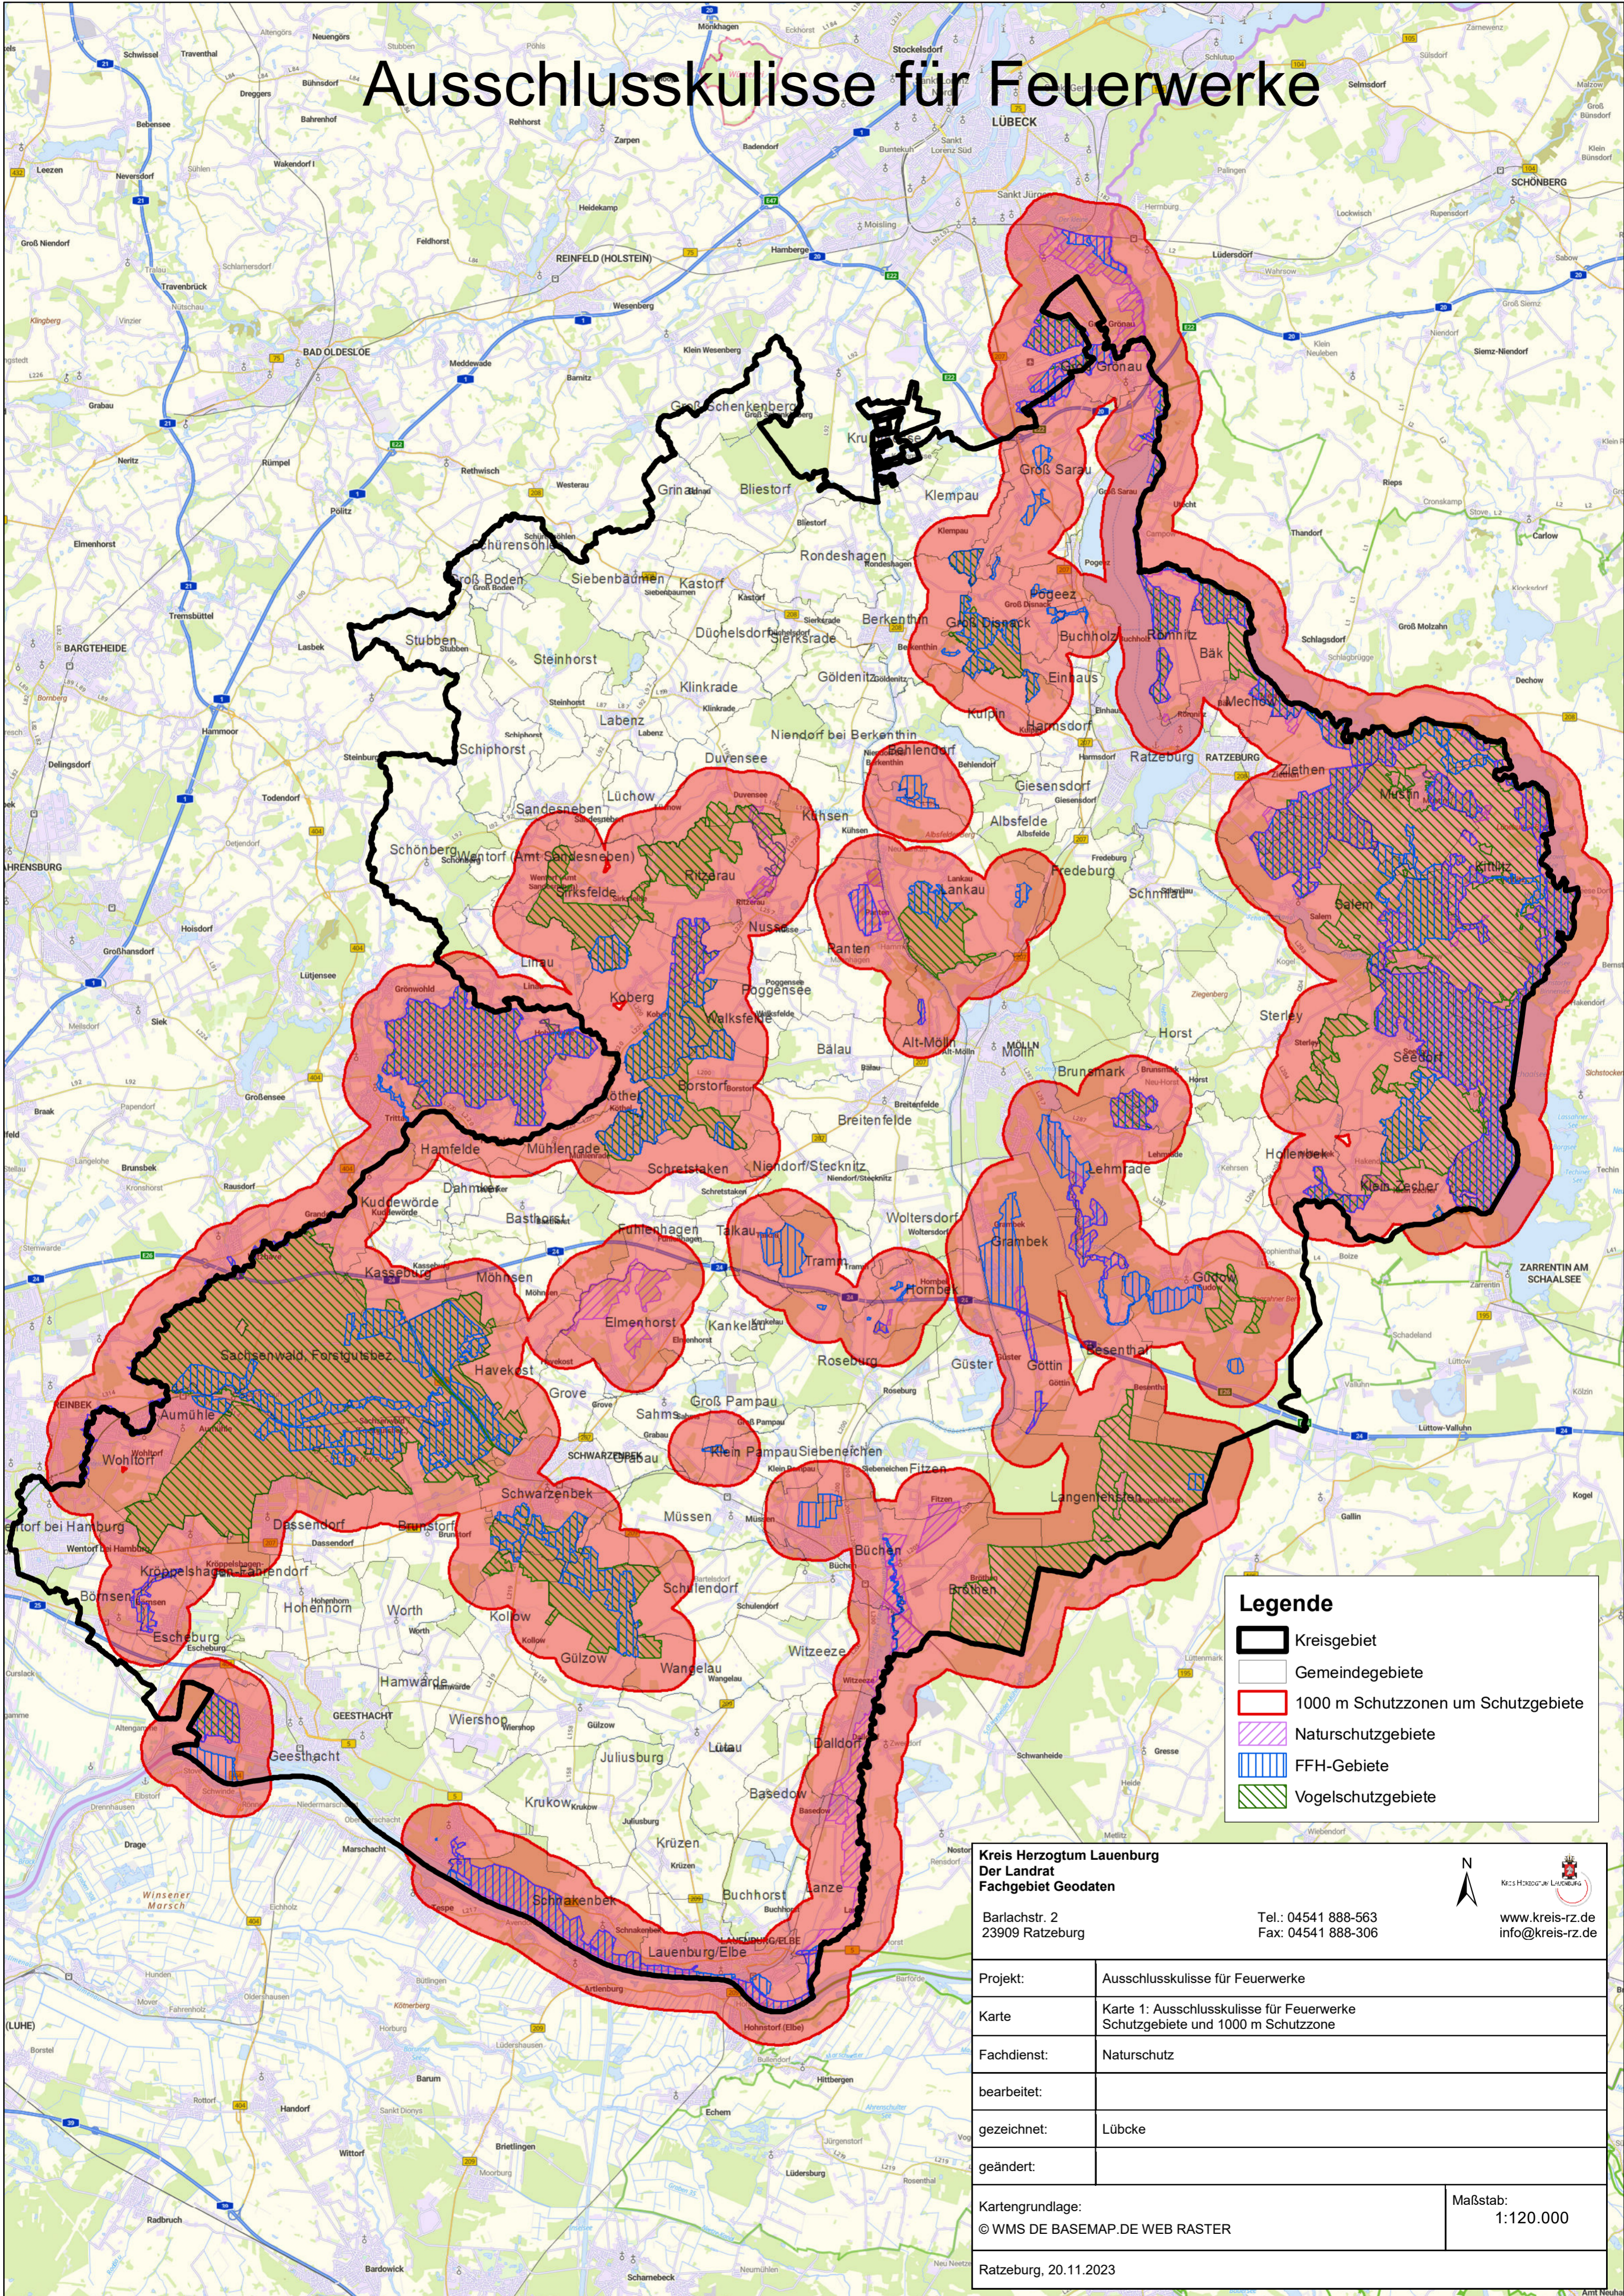

# Ausschlusskulisse für Feuerwerke

**Legende**

- Kreisgebiet
- 1000 m Schutzzone um Schutzgebiete
- FFH-Gebiete
- Vogelschutzgebiete

**Kreis Herzogtum Lauenburg  
Der Landrat  
Fachgebiet Geodaten**

Barlachstr. 2  
23909 Ratzeburg

Tel.: 04541 888-563  
Fax: 04541 888-306

[www.kreis-rz.de](http://www.kreis-rz.de)  
[info@kreis-rz.de](mailto:info@kreis-rz.de)

Projekt:	Ausschlusskulisse für Feuerwerke
Karte:	Karte 1: Ausschlusskulisse für Feuerwerke Schutzgebiete und 1000 m Schutzzone
Fachdienst:	Naturschutz
bearbeitet:	
gezeichnet:	Lübcke
geändert:	
Kartengrundlage:	© WMS DE BASEMAP.DE WEB RASTER
Maßstab: 1:120.000	

Ratzeburg, 20.11.2023