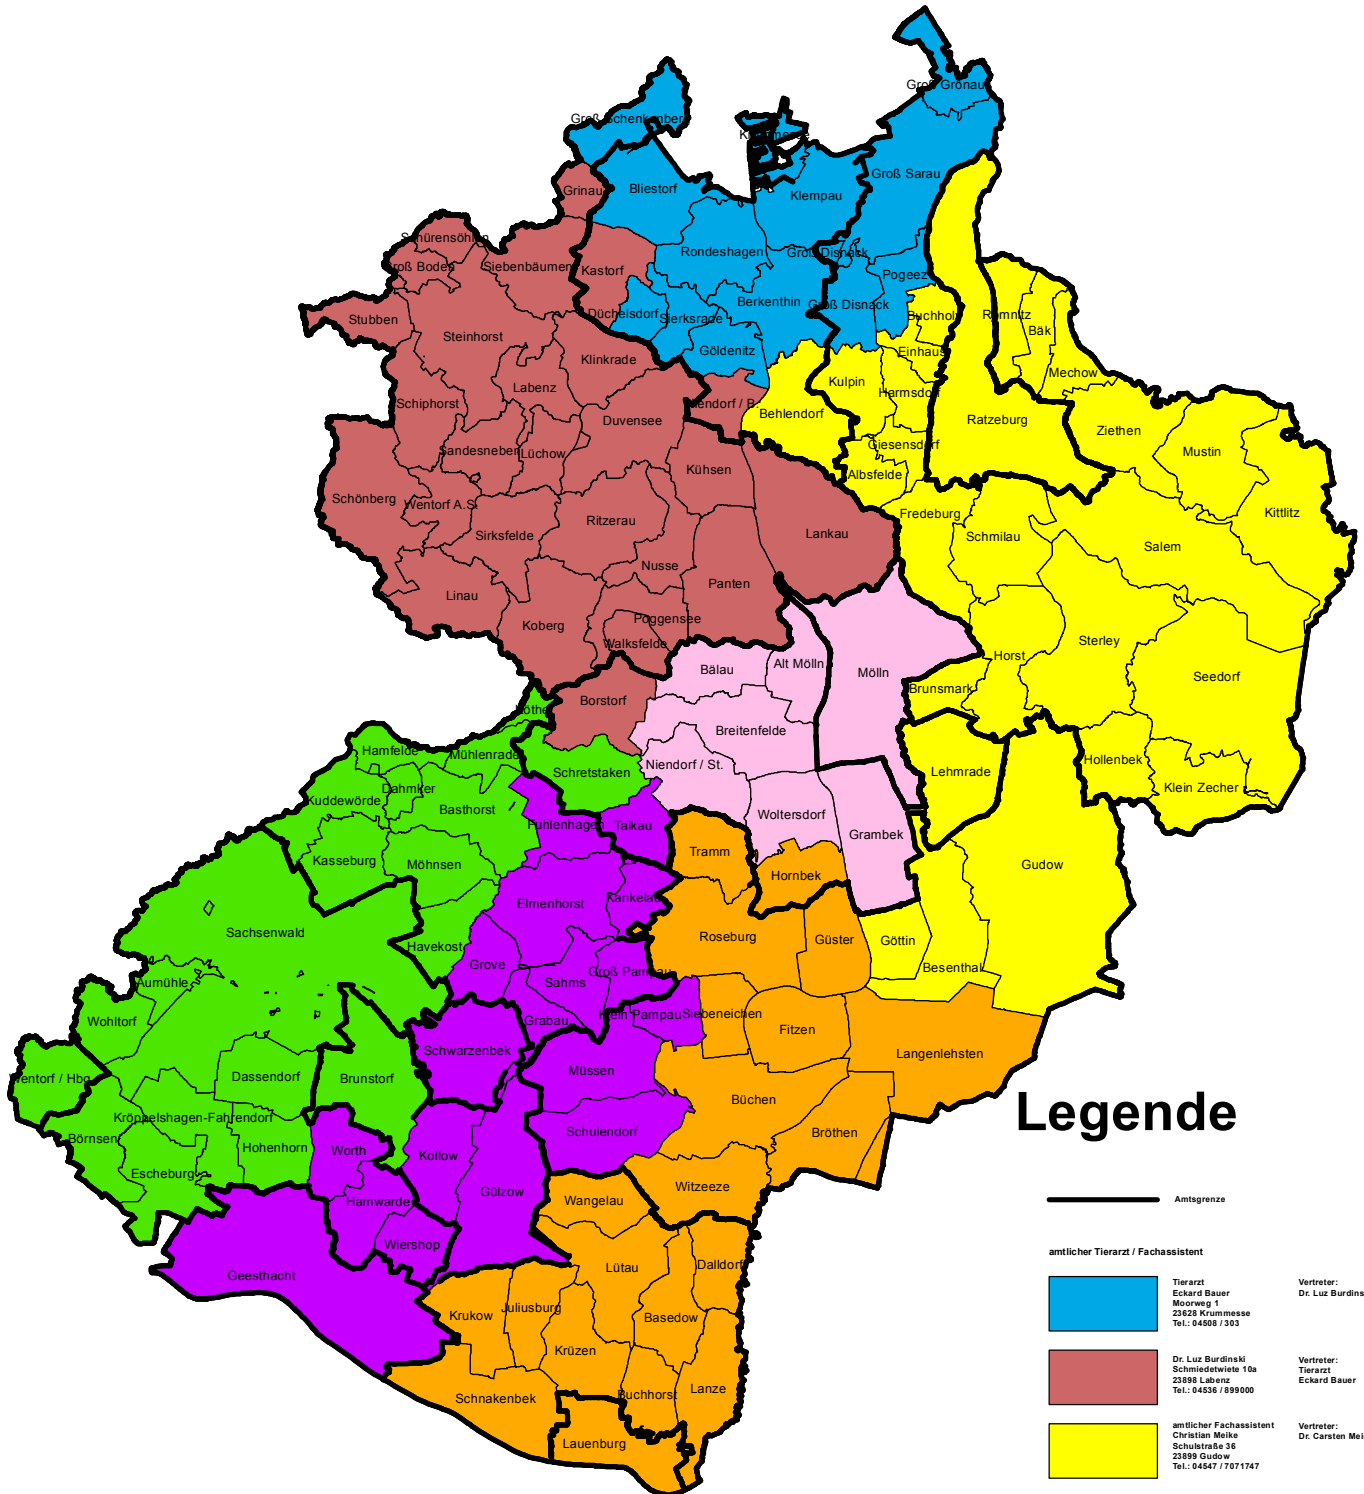

Zuständigkeitsbezirke für die amtliche Schlacht-tier- und Fleischuntersuchung im Kreis Herzogtum Lauenburg

Legende

— Amtsgrenze

amtlicher Tierarzt / Fachassistent

	Tierarzt Eckard Bauer Moorweg 1 23628 Krummesse Tel.: 04508 / 303	Vertreter: Dr. Luz Burdinski
	Dr. Luz Burdinski Schmiedewie 10a 23898 Labenz Tel.: 04536 / 899000	Vertreter: Tierarzt Eckard Bauer
	amtlicher Fachassistent Christian Meike Schulstra 36 23899 Gudow Tel.: 04547 / 7071747	Vertreter: Dr. Carsten Meinert
	Dr. Carsten Meinert St. Florian Weg 2 23879 Mölln Tel.: 04542 / 841001	Vertreter: amtlicher Fachassistent Christian Meike
	Dr. Dirk Hoffmann Raiffeisenstr. 12 21516 Möllsen Tel.: 04155 / 811391	Vertreter: Dr. Ludwig Heuking
	Dr. Ludwig Heuking Im Stränge 36 21493 Schwarzenbek Tel.: 04151 / 2878	Vertreter: Dr. Barbara Plath
	Dr. Barbara Plath Am Brink 2 21521 Dassendorf Tel.: 04154 / 9936485	Vertreter: Dr. Ludwig Heuking